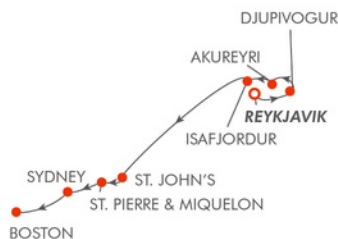

冰岛&法国 单程线路
Iceland & France

Jade
诺唯真翡翠号
吨位: 93,558吨

16天15晚:

08/10/24 奥兰多出发:	08/13/24 纽约出发:	08/15/24 波士顿出发:
2人内舱房	2人内舱房	2人内舱房
\$ 2568 /人起	\$ 2545 /人起	\$ 2465 /人起
2人阳台房	2人阳台房	2人阳台房
\$ 4438 /人起	\$ 4365 /人起	\$ 4285 /人起

所有价格均为美金(USD)含税价格。
邮轮价格随时浮动,图上价格仅供参考,请以实时查询为准。

8/10	奥兰多出发, 美国	ORLANDO - PORT CANAVERAL, UNITED STATES
8/11	查尔斯顿港, 美国	CHARLESTON, UNITED STATES
8/12	海上游	CRUISE
8/13	纽约出发, 美国	NEW YORK CITY, UNITED STATES
8/14	纽波特, 美国	NEWPORT, UNITED STATES
8/15	波士顿出发, 美国	BOSTON, UNITED STATES
8/16	海上游	CRUISE
8/17	哈利法克斯, 加拿大	HALIFAX, CANADA
8/18	圣皮埃尔, 法国	ST PIERRE, FRANCE
8/19	圣约翰纽芬兰, 加拿大	ST JOHN'S NEW FOUNDLAND, CANADA
8/20-22	海上游	CRUISE
8/23	阿克雷里, 冰岛	AKUREYRI, ICELAND
8/24	伊萨菲厄泽, 冰岛	ISAFJORDUR, ICELAND
8/25	雷克雅维克, 冰岛	REYKJAVIK, ICELAND

12天11晚:

冰岛出发: 08/25/24	
2人内舱房	2人阳台房
\$ 1858 /人起	\$ 3228 /人起

8/25	雷克雅维克, 冰岛	REYKJAVIK, ICELAND
8/26	都皮沃古尔, 冰岛	DJUPIVOGUR, ICELAND
8/27	阿克雷里, 冰岛	AKUREYRI, ICELAND
8/28	伊萨菲厄泽, 冰岛	ISAFJORDUR, ICELAND
8/29-31	海上游	CRUISE
9/01	圣约翰纽芬兰, 加拿大	ST JOHN'S NEW FOUNDLAND, CANADA
9/02	圣皮埃尔, 法国	ST PIERRE, FRANCE
9/03	悉尼布雷顿角岛, 加拿大	SYDNEY CAPE BRETON ISLAND NS, CANADA
9/04	海上游	CRUISE
9/05	波士顿, 美国	BOSTON, UNITED STATES