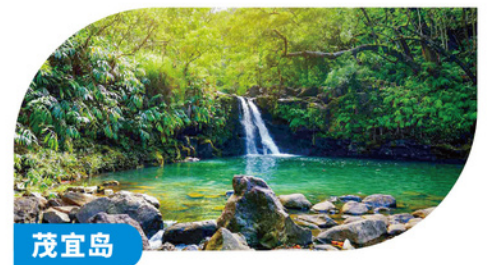

檀香山 往返 夏威夷

HONOLULU - HAWAII

8天7晚

Pride of America
美国之傲号
吨位:80,439吨

特别安排

11/23/2024

明星中文导游团Team Siu带队

2人内舱房: $1446/人起

2人阳台房: $2230/人起

所有价格均为美金(USD)含税价格。
邮轮价格随时浮动,图上价格仅供参考,请以实时咨询为准。

2024出发日期:

- 一月: 06, 13, 20, 27
- 二月: 03, 10, 17, 24
- 三月: 02, 09, 16, 23, 30
- 四月: 06, 13, 20, 27
- 五月: 04, 11, 18, 25
- 六月: 01, 08, 15, 22, 29
- 七月: 06, 13, 20, 27
- 八月: 03, 10, 17, 24, 31
- 九月: 07, 14, 21, 28
- 十月: 05, 12, 19, 26
- 十一月: 02, 09, 16, 23, 30
- 十二月: 07, 14, 21, 28

- DAY 01 火奴鲁鲁 HONOLULU
- DAY 02 茂宜岛 KAHULUIMAUI
- DAY 03 茂宜岛 KAHULUIMAUI
- DAY 04 希洛 HILO
- DAY 05 科纳 KONA
- DAY 06 可爱岛 KAUAI
- DAY 07 可爱岛 KAUAI
- DAY 08 火奴鲁鲁 HONOLULU

火山国家公园

茂宜岛